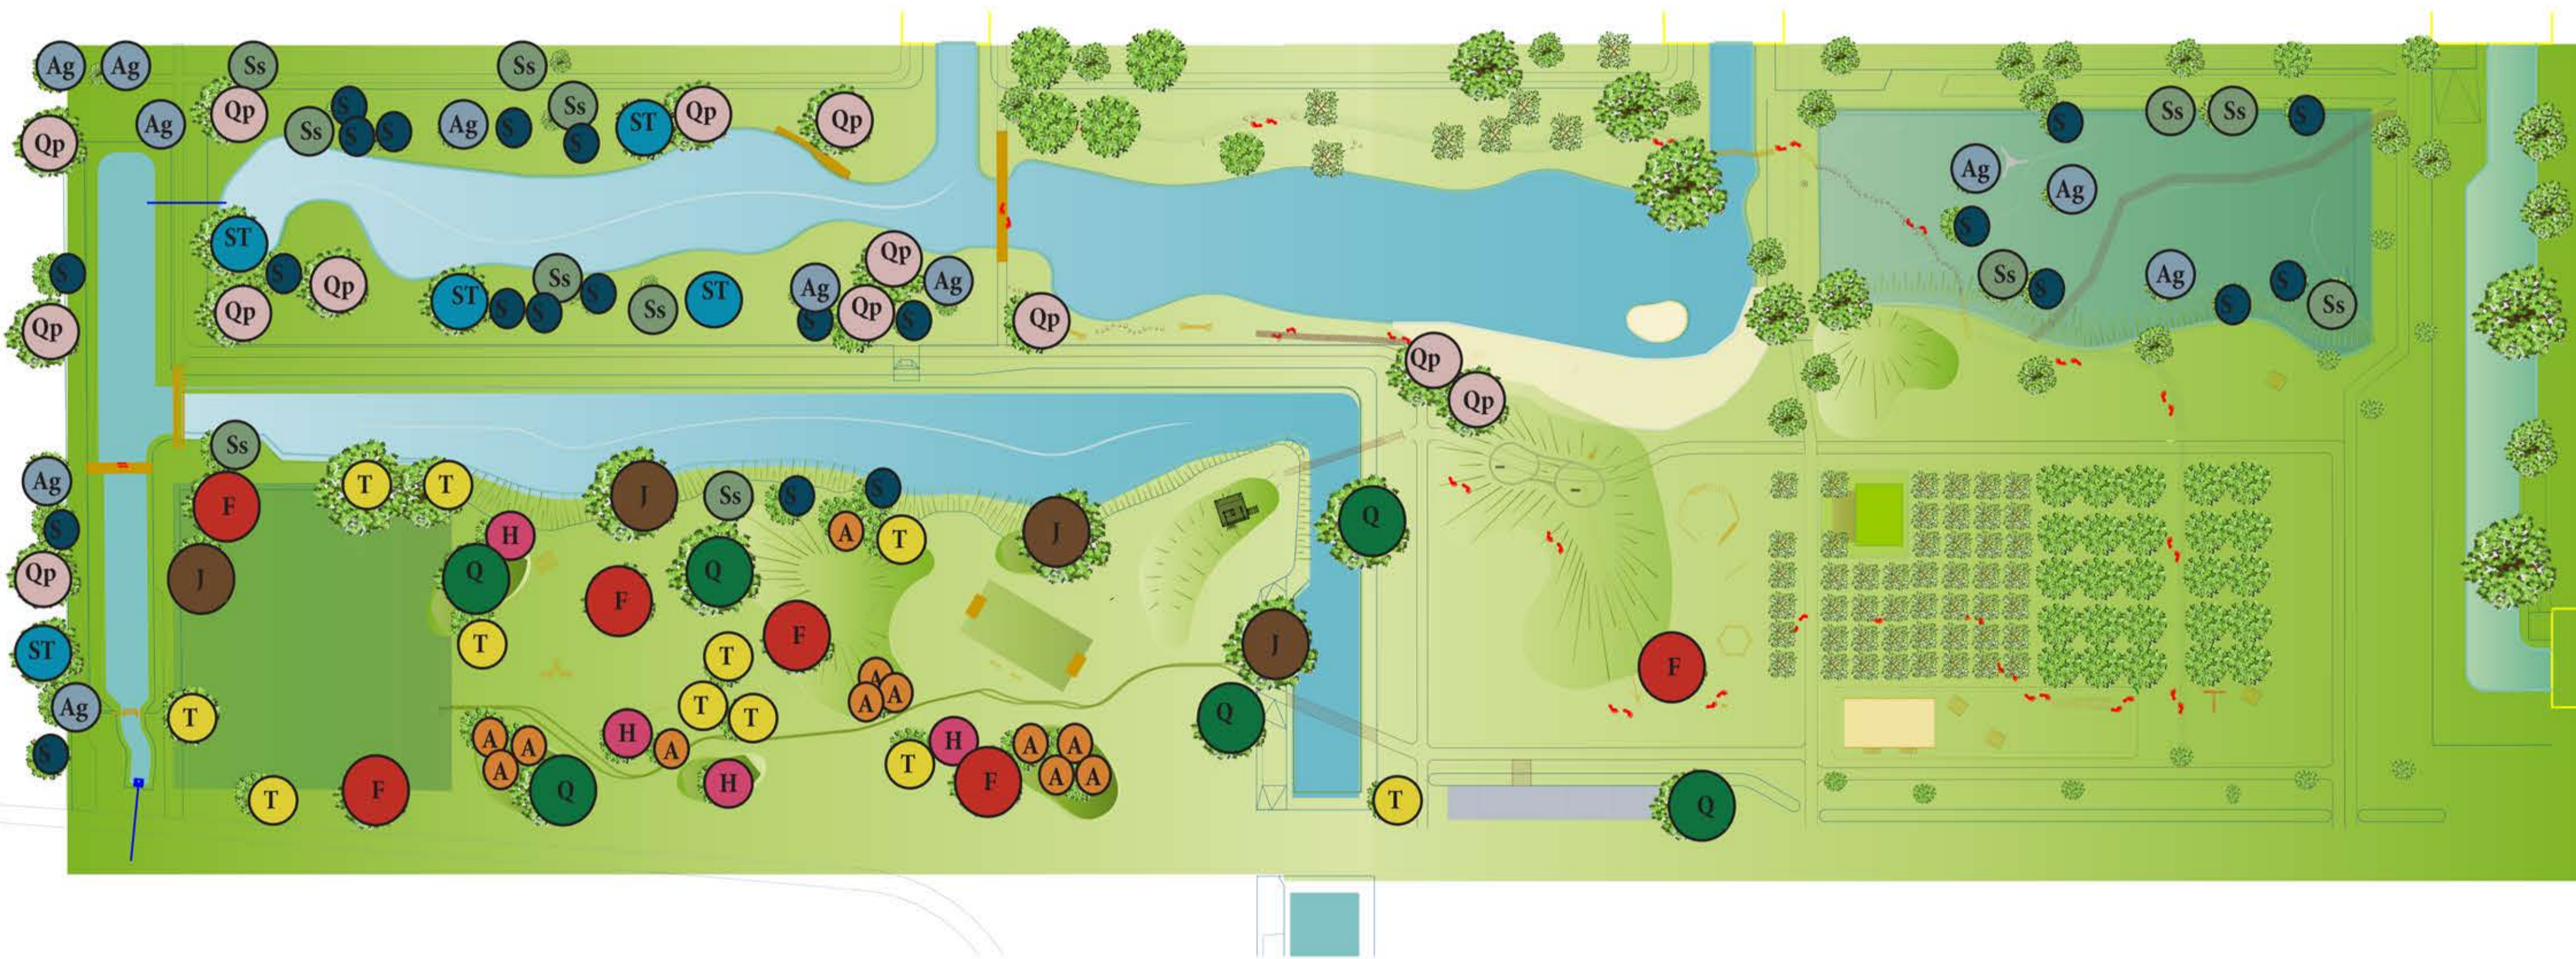

Salix s. Tristis  
treurwilg

Alnus glutinosa  
Els

Salix a. 'Chermesina'  
Schietwilg

Salix a. 'Sericea'  
Schietwilg

Quercus palustris  
Moereseik

BOMEN VOOR DE NATTE NATUUR, *SPETTERENDE HERFSTKLEUREN*

Rhododendron  
Rhododendron

Aronia  
Appelbes

Amelanchier  
heester, Krent

BOMEN VOOR HET PARK, *SCHADUW, VRUCHTEN EN GEUR*

Amelanchier lamarckii  
Krent, Boomvorm

Tilia tomentosa  
Zilverlinde

Fagus s. Atropunicea  
Rode beuk

Juglans regia  
Walnotenboom

Corylus colurna  
Hazelaar

Quercus robur  
Zomereik